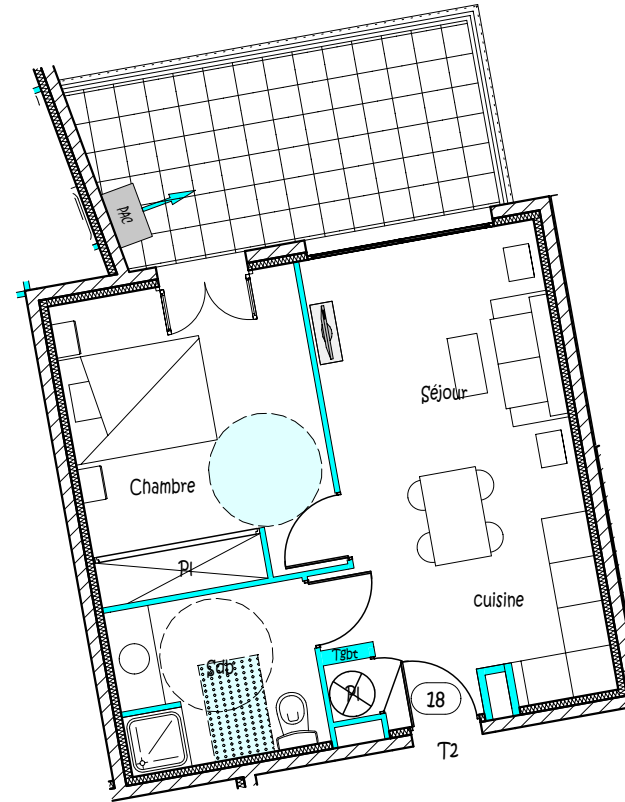

LE DOMAINE D'ILE ROUSSE
 20 220 ILE ROUSSE

BATIMENT 1
 NIVEAU +2

T2 N°18	Pl Ch	1	1.34 m ²
	Pl Cumulus	1	0.48 m ²
	Sdb	1	5.88 m ²
	Séjour - cuisine	1	20.19 m ²
	Chambre	1	11.82 m ²
TOTAL :			39.71 m ²
	Terrasse	1	12.92 m ²
TOTAL :			12.92 m ²

PLAN DE SITUATION

PLAN DE VENTE

Document non contractuel.
 La disposition des équipements est donnée à titre indicatif.
 La société se réserve le droit d'apporter à ce plan les modifications dues à des impératifs d'ordre technique ou administratif.
 Les surfaces indiquées sont approximatives.
 Les retombées, soffites, faux plafonds, canalisations et radiateurs ne sont pas toujours désignés sur ce plan.