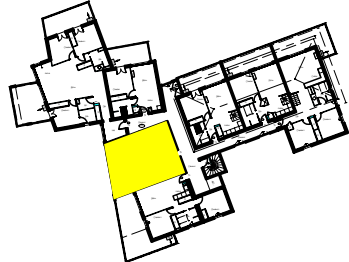

LE DOMAINE D'ILE ROUSSE
 20 220 ILE ROUSSE

BATIMENT 1
 NIVEAU +2

T2 N°19	Chambre	1	11.42 m ²
	Dgt	1	2.22 m ²
	Pi Ch	1	1.14 m ²
	Pi Cumulus	1	0.66 m ²
	Sdb	1	5.97 m ²
	Séjour - Cuisi	1	23.12 m ²
TOTAL :			44.53 m ²
Terrasse		1	12.73 m ²
TOTAL :			12.73 m ²

PLAN DE SITUATION

PLAN DE VENTE

Document non contractuel.
 La disposition des équipements est donnée à titre indicatif.
 La société se réserve le droit d'apporter à ce plan les modifications dues à des impératifs d'ordre technique ou administratif.
 Les surfaces indiquées sont approximatives.
 Les retombées, soffites, faux plafonds, canalisations et radiateurs ne sont pas toujours désignés sur ce plan.