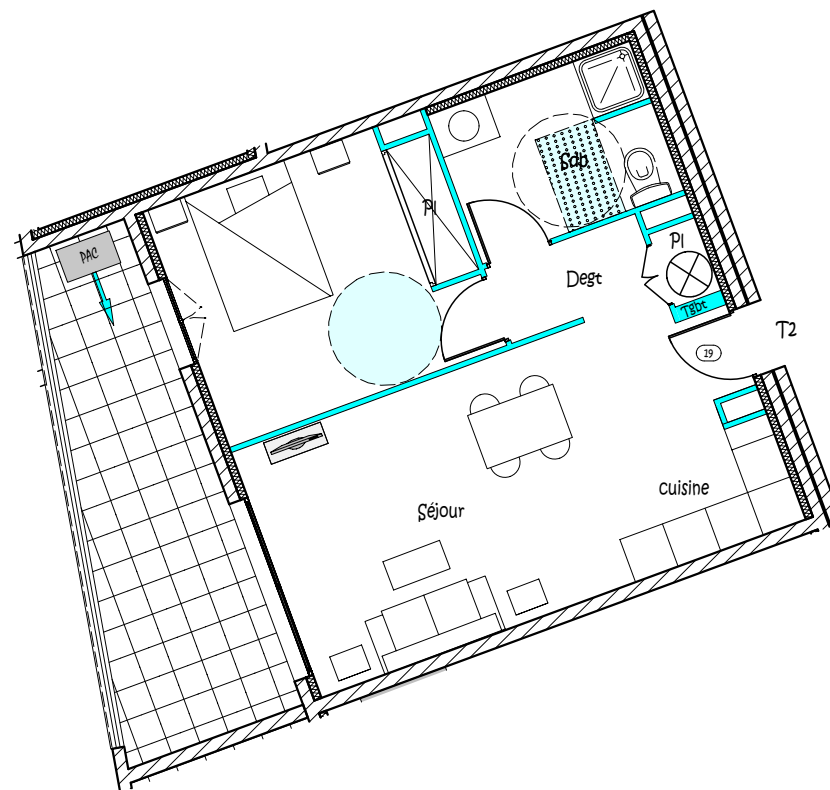

LE DOMAINE D'ILE ROUSSE
 20 220 ILE ROUSSE

BATIMENT 1
 NIVEAU +2

T2 N°19	Chambre	1	11.42 m ²
	Dgt	1	2.22 m ²
	Pi Ch	1	1.14 m ²
	Pi Cumulus	1	0.66 m ²
	Sdb	1	5.97 m ²
	Séjour - Cuisi	1	23.12 m ²
TOTAL :			44.53 m ²
Terrasse		1	12.73 m ²
TOTAL :			12.73 m ²

PLAN DE SITUATION

PLAN DE VENTE

Document non contractuel.
 La disposition des équipements est donnée à titre indicatif.
 La société se réserve le droit d'apporter à ce plan les modifications dues à des impératifs d'ordre technique ou administratif.
 Les surfaces indiquées sont approximatives.
 Les retombées, soffites, faux plafonds, canalisations et radiateurs ne sont pas toujours désignés sur ce plan.