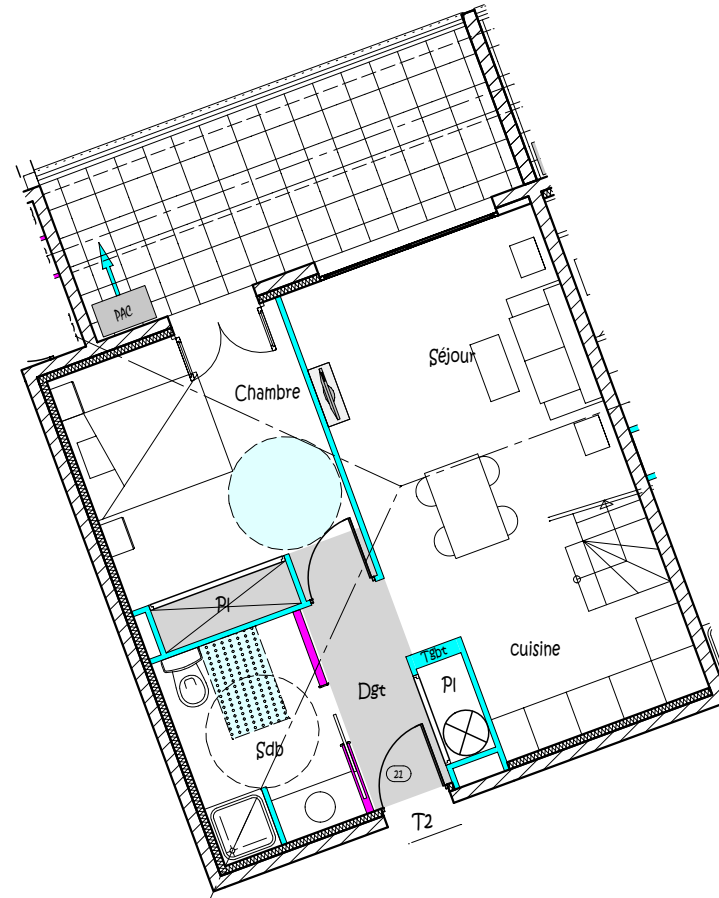

LE DOMAINE D'ILE ROUSSE
 20 220 ILE ROUSSE

**BATIMENT 1
 NIVEAU +2**

T2 N°21	Chambre	1	11.09 m ²
	Dgt	1	3.23 m ²
	Pi Cumulus	1	0.84 m ²
	Pi ch	1	1.14 m ²
	Sdb	1	5.63 m ²
	Séjour - Cuisi	1	22.93 m ²
TOTAL :			44.86 m²
<hr/>			
	Terrasse	1	13.39 m ²
TOTAL :			13.39 m²

PLAN DE SITUATION

PLAN DE VENTE

Document non contractuel.
 La disposition des équipements est donnée à titre indicatif.
 La société se réserve le droit d'apporter à ce plan les modifications dues à des impératifs d'ordre technique ou administratif.
 Les surfaces indiquées sont approximatives.
 Les retombées, soffites, faux plafonds, canalisations et radiateurs ne sont pas toujours désignés sur ce plan.