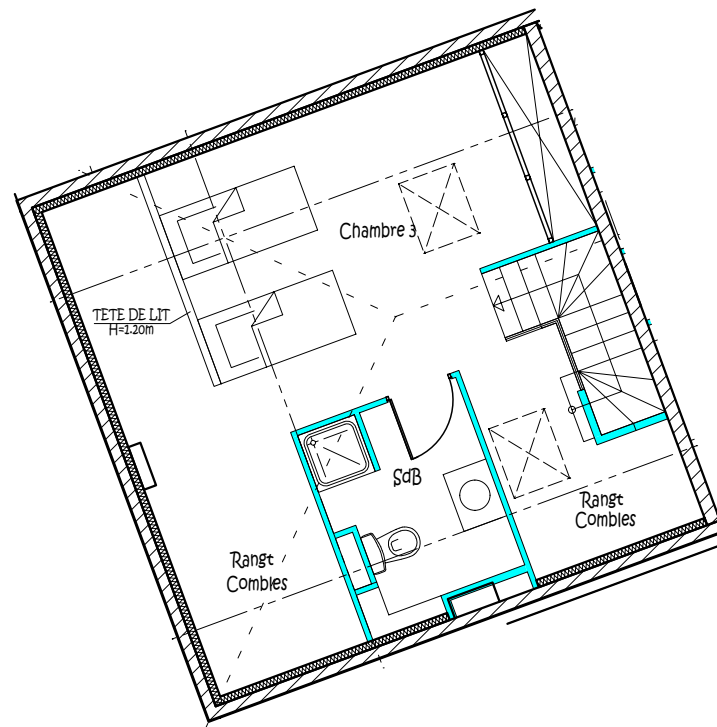

LE DOMAINE D'ILE ROUSSE
 20 220 ILE ROUSSE

BATIMENT 1
 NIVEAU +2
 MEZZANINE

T2 N°21	CHAMBRE	1	23.92 m ²
MEZZANINE	PL	1	1.58 m ²
	SDB	1	5.87 m ²
TOTAL :			31.37 m ²
	COMBLES	1	10.51 m ²
TOTAL :			10.51 m ²

PLAN DE SITUATION

PLAN DE VENTE

Document non contractuel.
 La disposition des équipements est donnée à titre indicatif.
 La société se réserve le droit d'apporter à ce plan les modifications dues à des impératifs d'ordre technique ou administratif.
 Les surfaces indiquées sont approximatives.
 Les retombées, soffites, faux plafonds, canalisations et radiateurs ne sont pas toujours désignés sur ce plan.