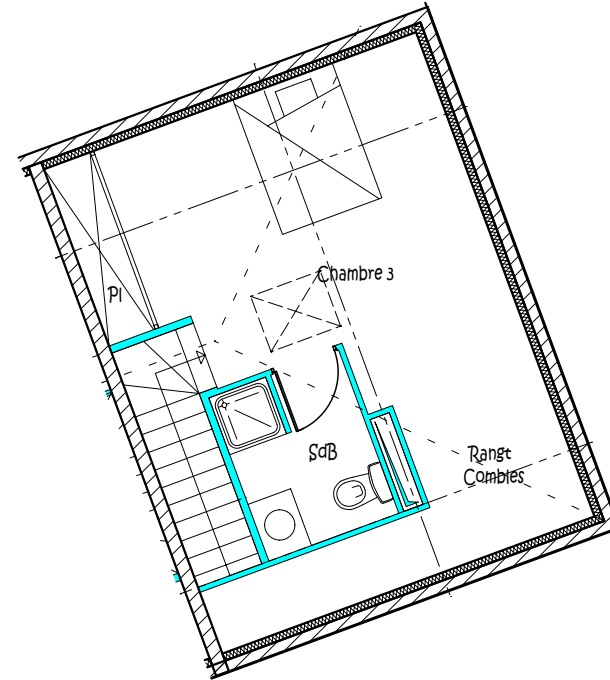

LE DOMAINE D'ILE ROUSSE  
20 220 ILE ROUSSE

**BATIMENT 1  
NIVEAU +2**

T3 N°23	CHAMBRE	1	17.89 m <sup>2</sup>	
MEZZANINE	PL	1	1.62 m <sup>2</sup>	
	SDB	1	4.15 m <sup>2</sup>	
TOTAL :			23.66 m <sup>2</sup>	
COMBLES			1	7.40 m <sup>2</sup>
TOTAL :			7.40 m <sup>2</sup>	

PLAN DE SITUATION

# PLAN DE VENTE

Document non contractuel.  
La disposition des équipements est donnée à titre indicatif.  
La société se réserve le droit d'apporter à ce plan les modifications dues à des impératifs d'ordre technique ou administratif.  
Les surfaces indiquées sont approximatives.  
Les retombées, soffites, faux plafonds, canalisations et radiateurs ne sont pas toujours désignés sur ce plan.